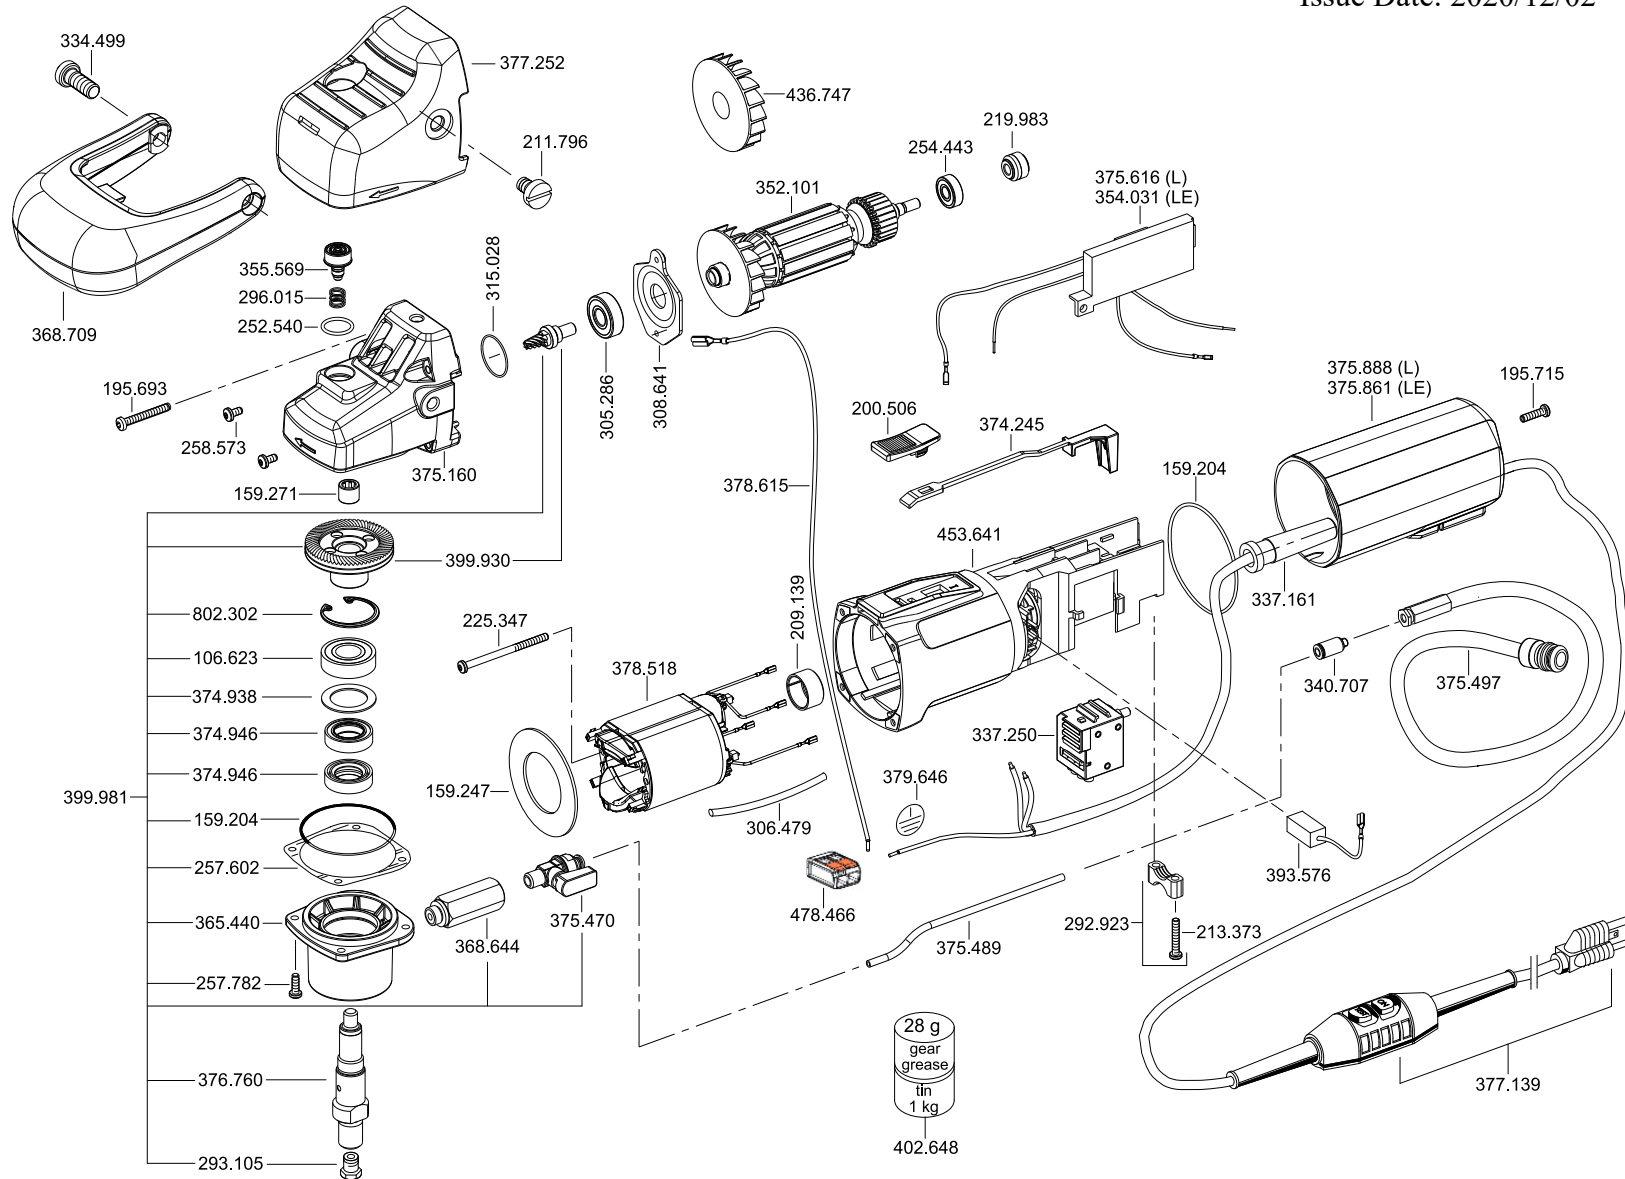

# FLEX

Product Description: Polisher  
Model Number: LE 12-3 100 WET  
Body Number: 469.300  
Version: A  
Issue Date: 2020/12/02

No.	Product Model#	Part Number	Description 英文名称	Qty 数量
399981	LE 12-3 100 WET	399981	Repair set	1
159271	LE 12-3 100 WET	159271	Needle bearing	1
258573	LE 12-3 100 WET	258573	Screw	1
195693	LE 12-3 100 WET	195693	Screw	1
252540	LE 12-3 100 WET	252540	O-ring	1
296015	LE 12-3 100 WET	296015	Spring	1
355569	LE 12-3 100 WET	355569	Locking button	1
368709	LE 12-3 100 WET	368709	handle	1
334499	LE 12-3 100 WET	334499	Screw	1
377252	LE 12-3 100 WET	377252	Hood LE12-3-100WETmaroon	1
211796	LE 12-3 100 WET	211796	Screws	1
315028	LE 12-3 100 WET	315028	O-ring	1
305286	LE 12-3 100 WET	305286	Ball Bearing	1
308641	LE 12-3 100 WET	308641	Bearing cover	1
352101	LE 12-3 100 WET	352101	Armature	1
254443	LE 12-3 100 WET	254443	Ball bearing	1
219983	LE 12-3 100 WET	219983	Magnetic ring	1
354031	LE 12-3 100 WET	354031	Electronic 120 V	1
200506	LE 12-3 100 WET	200506	Control Levers	1
374245	LE 12-3 100 WET	374245	Actuating rod LE12-3-100WET	1
225347	LE 12-3 100 WET	225347	Screw	1
159247	LE 12-3 100 WET	159247	Air guide	1
368644	LE 12-3 100 WET	368644	Connector	1
375470	LE 12-3 100 WET	375470	Ball valve	1
378518	LE 12-3 100 WET	378518	Magnetic field	1
306479	LE 12-3 100 WET	306479	Protection hose	1
209139	LE 12-3 100 WET	209139	Bearing ring	1
478466	LE 12-3 100 WET	478466	Clamp	1
453641	LE 12-3 100 WET	453641	Motor housing	1
375489	LE 12-3 100 WET	375489	Hose 4x0,75	1
337250	LE 12-3 100 WET	337250	Switch	1
292923	LE 12-3 100 WET	292923	Cable clamp	1
213373	LE 12-3 100 WET	213373	Screw	1
393576	LE 12-3 100 WET	393576	Carbon brush	1
340707	LE 12-3 100 WET	340707	Plug-in bolting	1
375497	LE 12-3 100 WET	375497	Hose, compl.	1
159204	LE 12-3 100 WET	159204	Sealing ring	1
375861	LE 12-3 100 WET	375861	Hood LE12-3-100	1
195715	LE 12-3 100 WET	195715	Screw	1
337161	LE 12-3 100 WET	337161	Cable sleeve	1
377139	LE 12-3 100 WET	377139	GFCI cord AWG 16/3	1