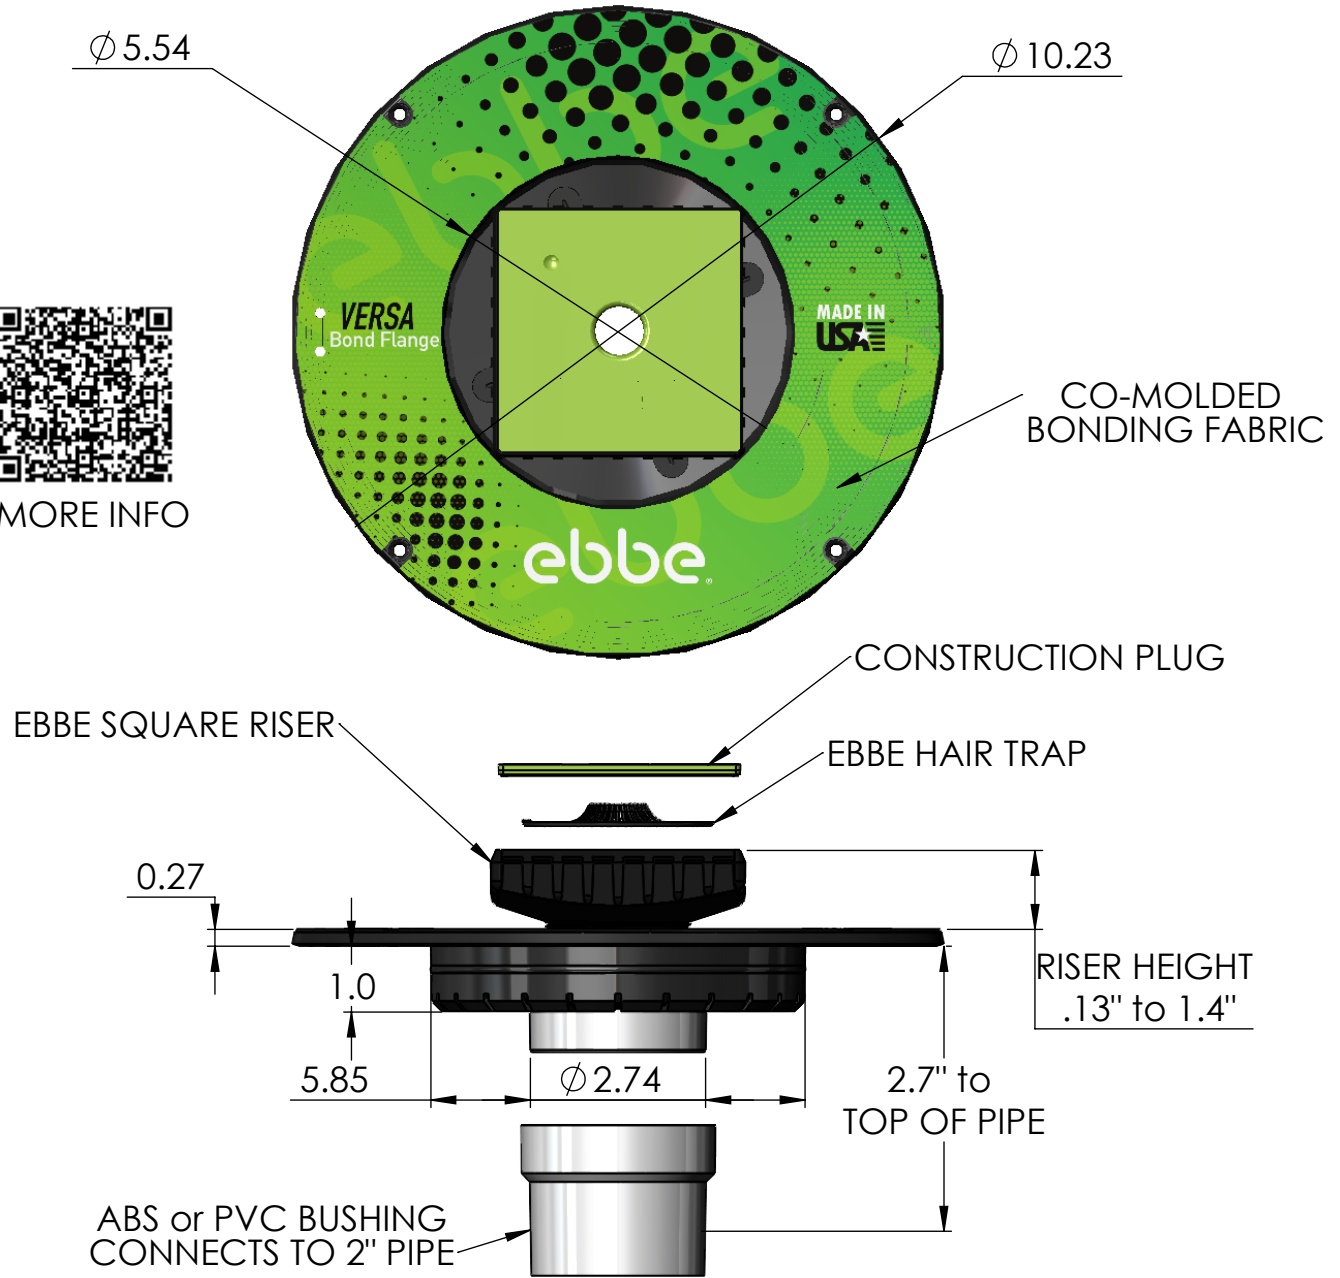

MORE INFO

SKU	DESCRIPTION	PKG QTY
E4026	Ebbe VERSA-ABS Bond Flange Bundle - (VERSA-ABS-Bond Flange and Square Riser)	1
E4028	Ebbe VERSA-PVC Bond Flange Bundle - (VERSA-PVC-Bond Flange and Square Riser)	1